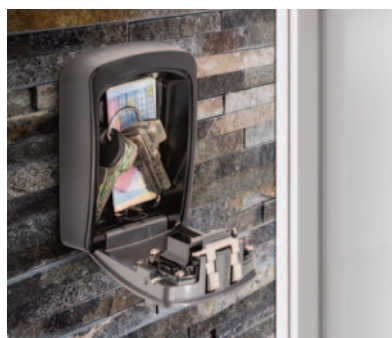

Cód. 004535 GUARDALLAVES KEEPER

De acero. Apertura mediante combinación de 4 dígitos.

28,95€

Cód. 292200 GUARDALLAVES KEEPER

De acero. Carcasa exterior de plástico robusto. Apertura mediante combinación de 4 dígitos.

31,90€