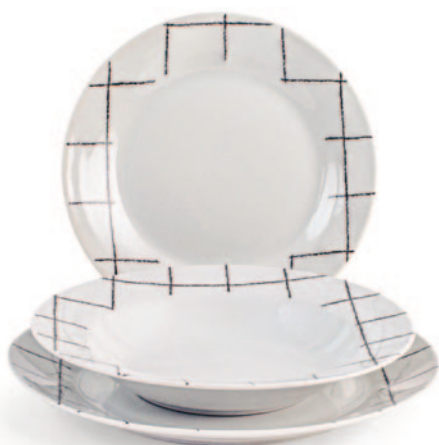

Cód. 022860

VAJILLA 18 PIEZAS OPAL WHITEMOON

Porcelana. 6 platos llanos 24 cm, 6 platos hondos 22 cm y 6 platos postre 19 cm.

26,40€