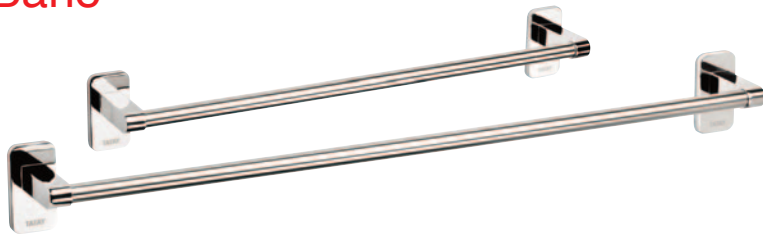

Baño

TOALLERO SLIM

Fabricado en acero inoxidable y zamak, diseño minimalista, tornillos incluidos y sistema de fijación sin taladro (de venta por separado).

Cód. 024260 45 cm. **24,95€**

Cód. 024259 60 cm. **27,95€**