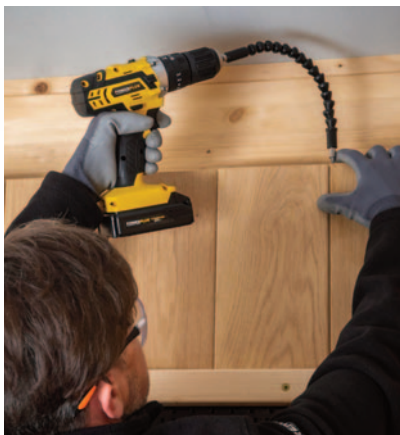

TALADRO BATERÍA POWERPLUS

20 V. 1,3 Ah. Portabrocas automático SANOU 10 mm. 18+1 posiciones de par. 35 Nm máx. torque. Selector 2 velocidades. Con función de dos sentidos de rotación. Luz led para iluminar el trabajo a realizar. Velocidad de rotación 0-400/0-1400 min.

49,95€

Cód. 022767

TALADRO PERCUTOR POWX00840 POWERPLUS

20 V. Puede perforar hasta 10 mm en acero, piedra y hormigón y hasta 20 mm en madera. 2 ajustes de velocidad (0 - 400 min⁻¹ para atornillar y 0 - 1 400 min⁻¹ para taladrar) y 20 posiciones de par (máx. 40 Nm). Incluye 2 baterías 20 V y cargador. Se suministra con 15 brocas, 37 tornillos y brocas de tornillo y una bolsa de transporte. Portabrocas magnético de 60 mm.

99,99€