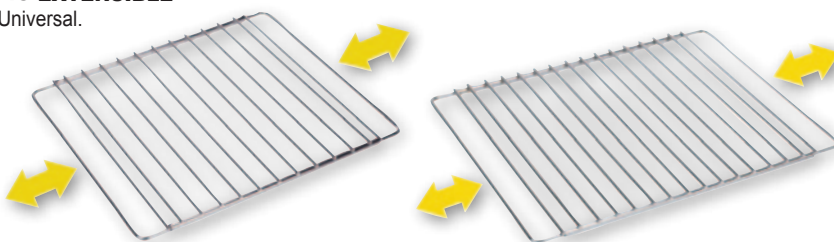

REJILLA HORNO EXTENSIBLE
Acero cromado. Universal.
Cód. 815616
38,5 a 55 cm.
21,95€

Cód. 815780
42 a 60 cm.
22,95€