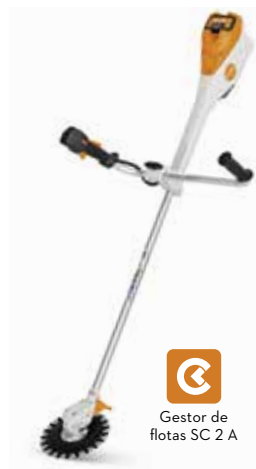

- Rendimiento y autonomía ideal para trabajos profesionales
- Silenciosas, perfectas para entornos urbanos y sensibles al ruido
- Alta durabilidad, ligeras y potentes

NUEVO
DESBROZADORA
FSA 120

36 V • 1,0 kW • Peso 5,2 kg • Ø corte 230 mm

459€

CORTADOR DE MALEZA
RGA 140

36 V • 1,2 kW • Peso 6,4 kg • Cabezal cuchilla de discos Ø corte 230 mm • Corte libre de proyecciones

849€

CORTACÉSPED
RMA 448 VC

36 V • Peso 25 kg • Corte 46 cm

ANTES 669€
499€

SOPLADOR
BGA 300

36 V • Peso 7,4 kg • Fuerza de soplado 26 Nw

729€

SOPLADOR
BGA 86

36 V • Peso 2,8 kg • Fuerza de soplado 15 Nw

319€

CORTASETOS DE ALTURA
HLA 66 115°

36 V • Peso 3,8 kg • Longitud de cuchilla 50 cm • Longitud total 205 cm

389€

NUEVO
PODADORA DE ALTURA
HTA 66 K

36 V • Peso 3,1 kg • Longitud de espada 30 cm • Longitud total 199 cm

479€

MOTOSIERRA
MSA 160

36 V • 1,5 kW • Peso 3,1 kg • Espada de 30 cm

339€

CORTASETOS
HSA 100

36 V • Peso 3,6 kg • Longitud cuchilla 60 cm

409€

SOPORTE DE BATERÍAS

Para un uso sencillo y práctico. Transporte de hasta seis baterías AP. Baterías AP no incluidas de serie.

33,90€

i Las máquinas no incluyen batería ni cargador.