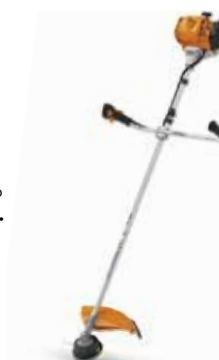

NUEVO

**CORTACÉSPED
RM 248**

127 cm³ • Hasta 1.200 m² de césped •
1,8 kW / 2,4 CV • Peso 30 kg • Corte 46 cm •
Disponible en versión Tracción

**ANTES 419€
349€**

NUEVO

**CORTACÉSPED
RM 253**

127 cm³ • Hasta 1.800 m² de césped •
1,8 kW / 2,4 CV • Peso 31 kg • Corte 51 cm •
Disponible en versión Tracción

489€

**CORTACÉSPED
RM 650 T**

173 cm³ • Hasta 2.000 m² de césped •
2,6 kW / 3,5 CV • Corte 48 cm

**ANTES 999€
899€**

**TRACTOR
CORTACÉSPED
RT 4082**

Hasta 4.000 m² de césped •
8,2 kW / 11,1 CV • Ancho de
corte 80 cm

**ANTES 3.669€
2.999€**

**CORTASETOS
HS 45**

0,75 kW / 1,0 CV • Peso 4,7 kg • Longitud de
cuchilla 45 cm • Disponible cuchilla de 60 cm

**ANTES 359€
299€**

**SOPLADOR
BG 56**

27,2 cm³ • Peso 4,1 kg • Fuerza de soplado 13 Nw

**ANTES 299€
259€**

**NUEVO
MOTOSIERRA
MS 162**

1,2 kW / 1,6 CV • Peso 4,5 kg • 30,1 cm³ •
Espada de 30 cm

199€

**NUEVO
MOTOSIERRA
MS 182**

1,6 kW / 2,2 CV • Peso 4,6 kg • 35,8 cm³ •
Espada de 35 cm

399€

**DESBROZADORA
FS 38**

0,65 kW / 0,9 CV • Peso 4,2 kg •
Incluye cabezal de hilo Ø 2,4 mm

**ANTES 199€
179€**

**DESBROZADORA
FS 55**

0,75 kW / 1,0 CV • Incluye cabezal
de hilo Ø 2,4 mm y cuchilla
cortahierbas 230 mm • Disponible
con manillar cerrado (R)

**ANTES 339€
279€**

**MOTOAZADA
MH 600**

4,4 kW / 6,0 CV • Peso 68 kg •
212 cm³ • 6 fresas y 2 discos
protectores • Ancho de trabajo
79 cm • 2 velocidades y
marcha atrás

**ANTES 899€
799€**

PLAN RENOVE STIHL: Solo en tu tienda especialista al comprar una MH 600 y entregar tu antigua motoazada de cualquier marca.

**SET DE RUEDAS
DE TRANSPORTE
NEUMÁTICAS DE 12"
ART 012**

Diámetro de llanta 334 mm.

**ANTES 117€
105€**

**DESBROZADORA
FS 120**

1,3 kW / 1,8 CV • Incluye cabezal de hilo
Ø 2,4 mm y cuchilla matorrales 250 mm •
Disponible con manillar cerrado (R)

**ANTES 579€
429€**

**DESBROZADORA
FS 235**

1,55 kW / 2,1 CV • Incluye cabezal de hilo
Ø 2,4 mm y cuchilla matorrales 250 mm •
Disponible en versión R

**ANTES 679€
529€**

**MULTI MOTOR
MM 56**

0,85 kW / 1,2 CV • Peso 8,3 kg

**ANTES 599€
549€**